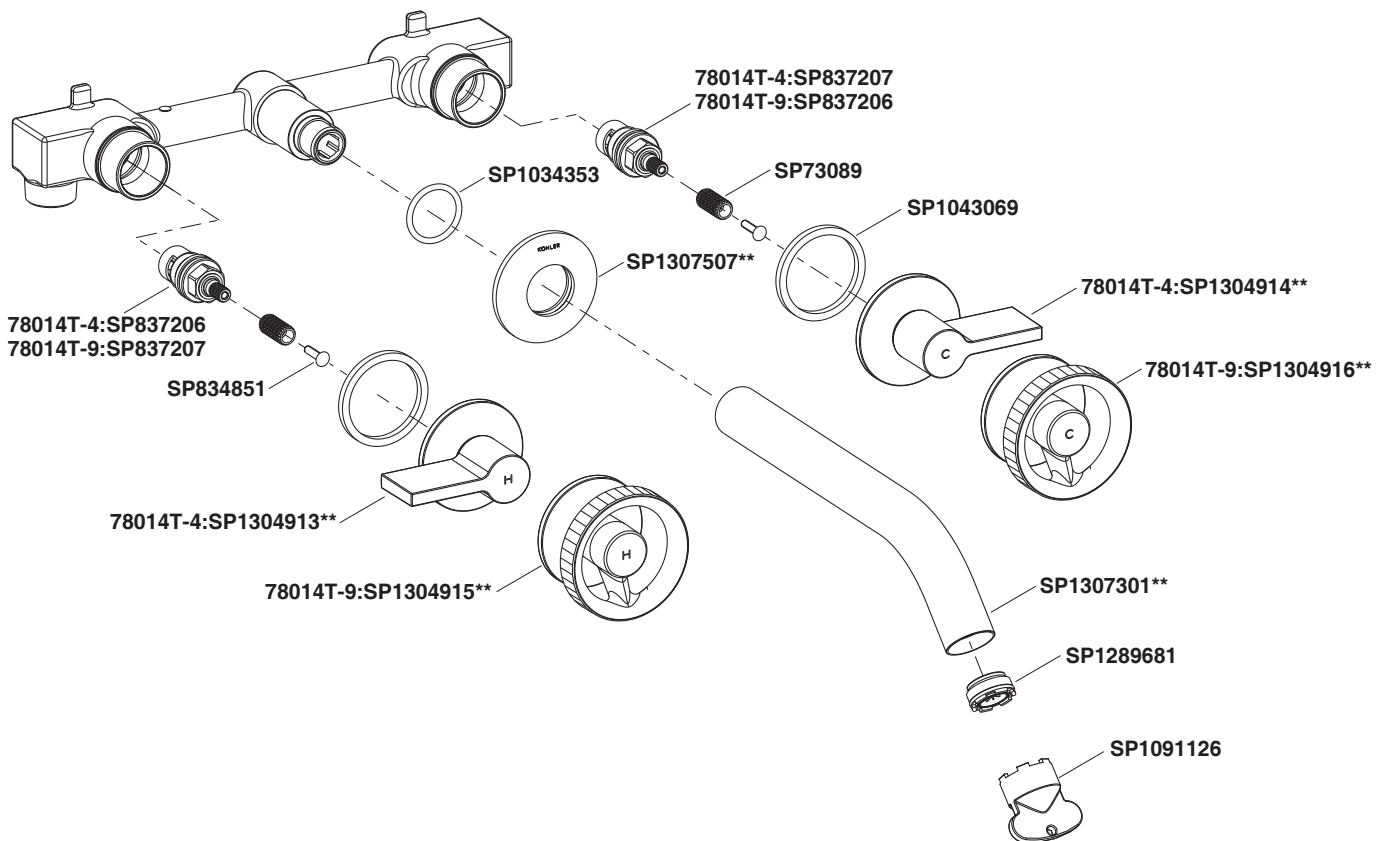

Model/รุ่น	Description / ชื่อผลิตภัณฑ์
K-78014T-4-**	Components Wall-mount Bath Faucet - Lever Handles ก๊อกผสมลงอ่างอาบน้ำแบบติดผนัง, มือบิดแบบก้านโยก รุ่นคอมโพเนนท์
K-78014T-9-**	Components Wall-mount Bath Faucet - Industrial Handles ก๊อกผสมลงอ่างอาบน้ำแบบติดผนัง, มือบิดแบบอินดัสเทรียล รุ่นคอมโพเนนท์

**Finish/color code must be specified when ordering

**ระบุรหัสวัสดุเคลือบผิว/สีในการสั่งซื้อผลิตภัณฑ์